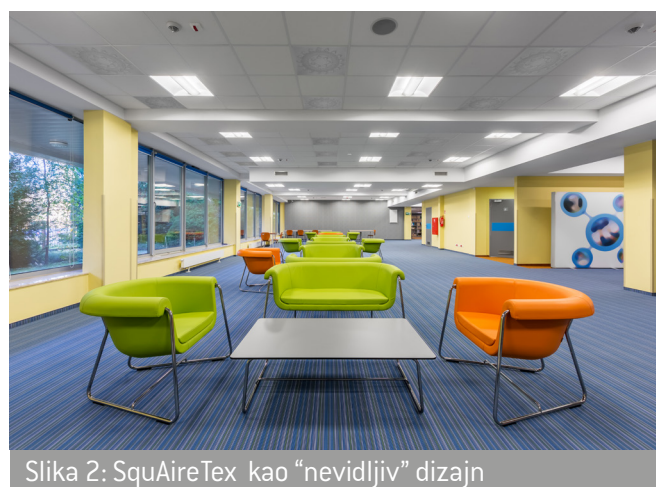

## SquAireTex – stropni tekstilni difuzori

Ravni difuzori instalirani u spuštenim stropovima ne moraju biti izrađeni isključivo od lima; kao učinkovitije, povoljnije i ljepše rješenje nudimo SquAireTex® difuzore. Naša Prihoda Art tehnologija koloriranja kanala omogućuje novu estetsku dimenziju stropnih difuzora. Oni se stapaju s prostorom i postaju dio zamišljenog dizajna. Estetika i vrhunska tehnologija u jednom. Paleta boja SquAireTex difuzora je vro široka; može biti u bilo kojoj Pantone boji s bilo kojim uzorkom, fotografijom, slikom, logotipom ili tekстом, neovisno o njihovoj složenosti.

Slika 1: SquAireTex dizajn u bojama prostora

Slika 2: SquAireTex kao "nevidljiv" dizajn